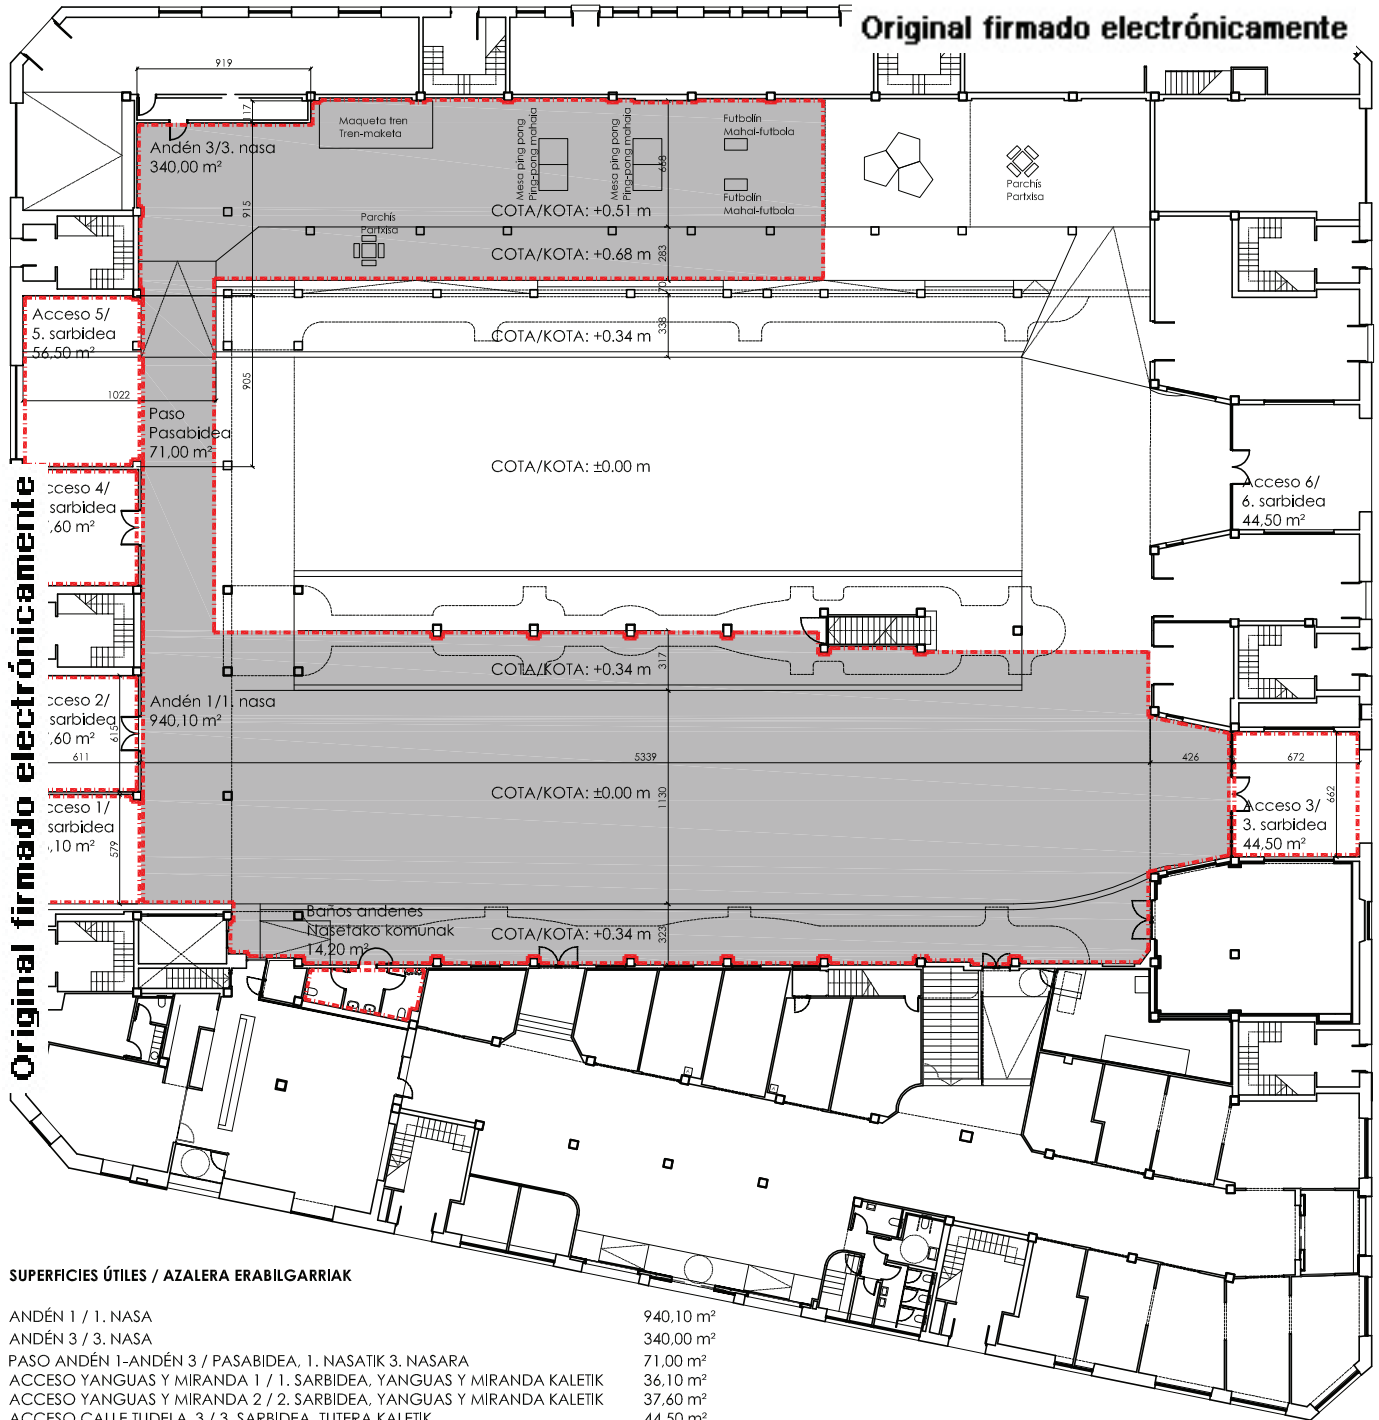

Original firmado electrónicamente

SUPERFICIES ÚTILES / AZALERA ERABILGARRIAK

ANDÉN 1 / 1. NASA	940,10 m ²
ANDÉN 3 / 3. NASA	340,00 m ²
PASO ANDÉN 1-ANDÉN 3 / PASABIDEA, 1. NASATIK 3. NASARA	71,00 m ²
ACCESO YANGUAS Y MIRANDA 1 / 1. SARBIDEA, YANGUAS Y MIRANDA KALETIK	36,10 m ²
ACCESO YANGUAS Y MIRANDA 2 / 2. SARBIDEA, YANGUAS Y MIRANDA KALETIK	37,60 m ²
ACCESO CALLE TUDELA 3 / 3. SARBIDEA, TUTERA KALETIK	44,50 m ²
ACCESO YANGUAS Y MIRANDA 4 / 4. SARBIDEA, YANGUAS Y MIRANDA KALETIK	37,60 m ²
ACCESO YANGUAS Y MIRANDA 5 / 5. SARBIDEA, YANGUAS Y MIRANDA KALETIK	56,50 m ²
ACCESO CALLE TUDELA 6 / 6. SARBIDEA, TUTERA KALETIK	44,50 m ²
BAÑOS ANDENES / NASETAKO KOMUNAK	14,20 m ²