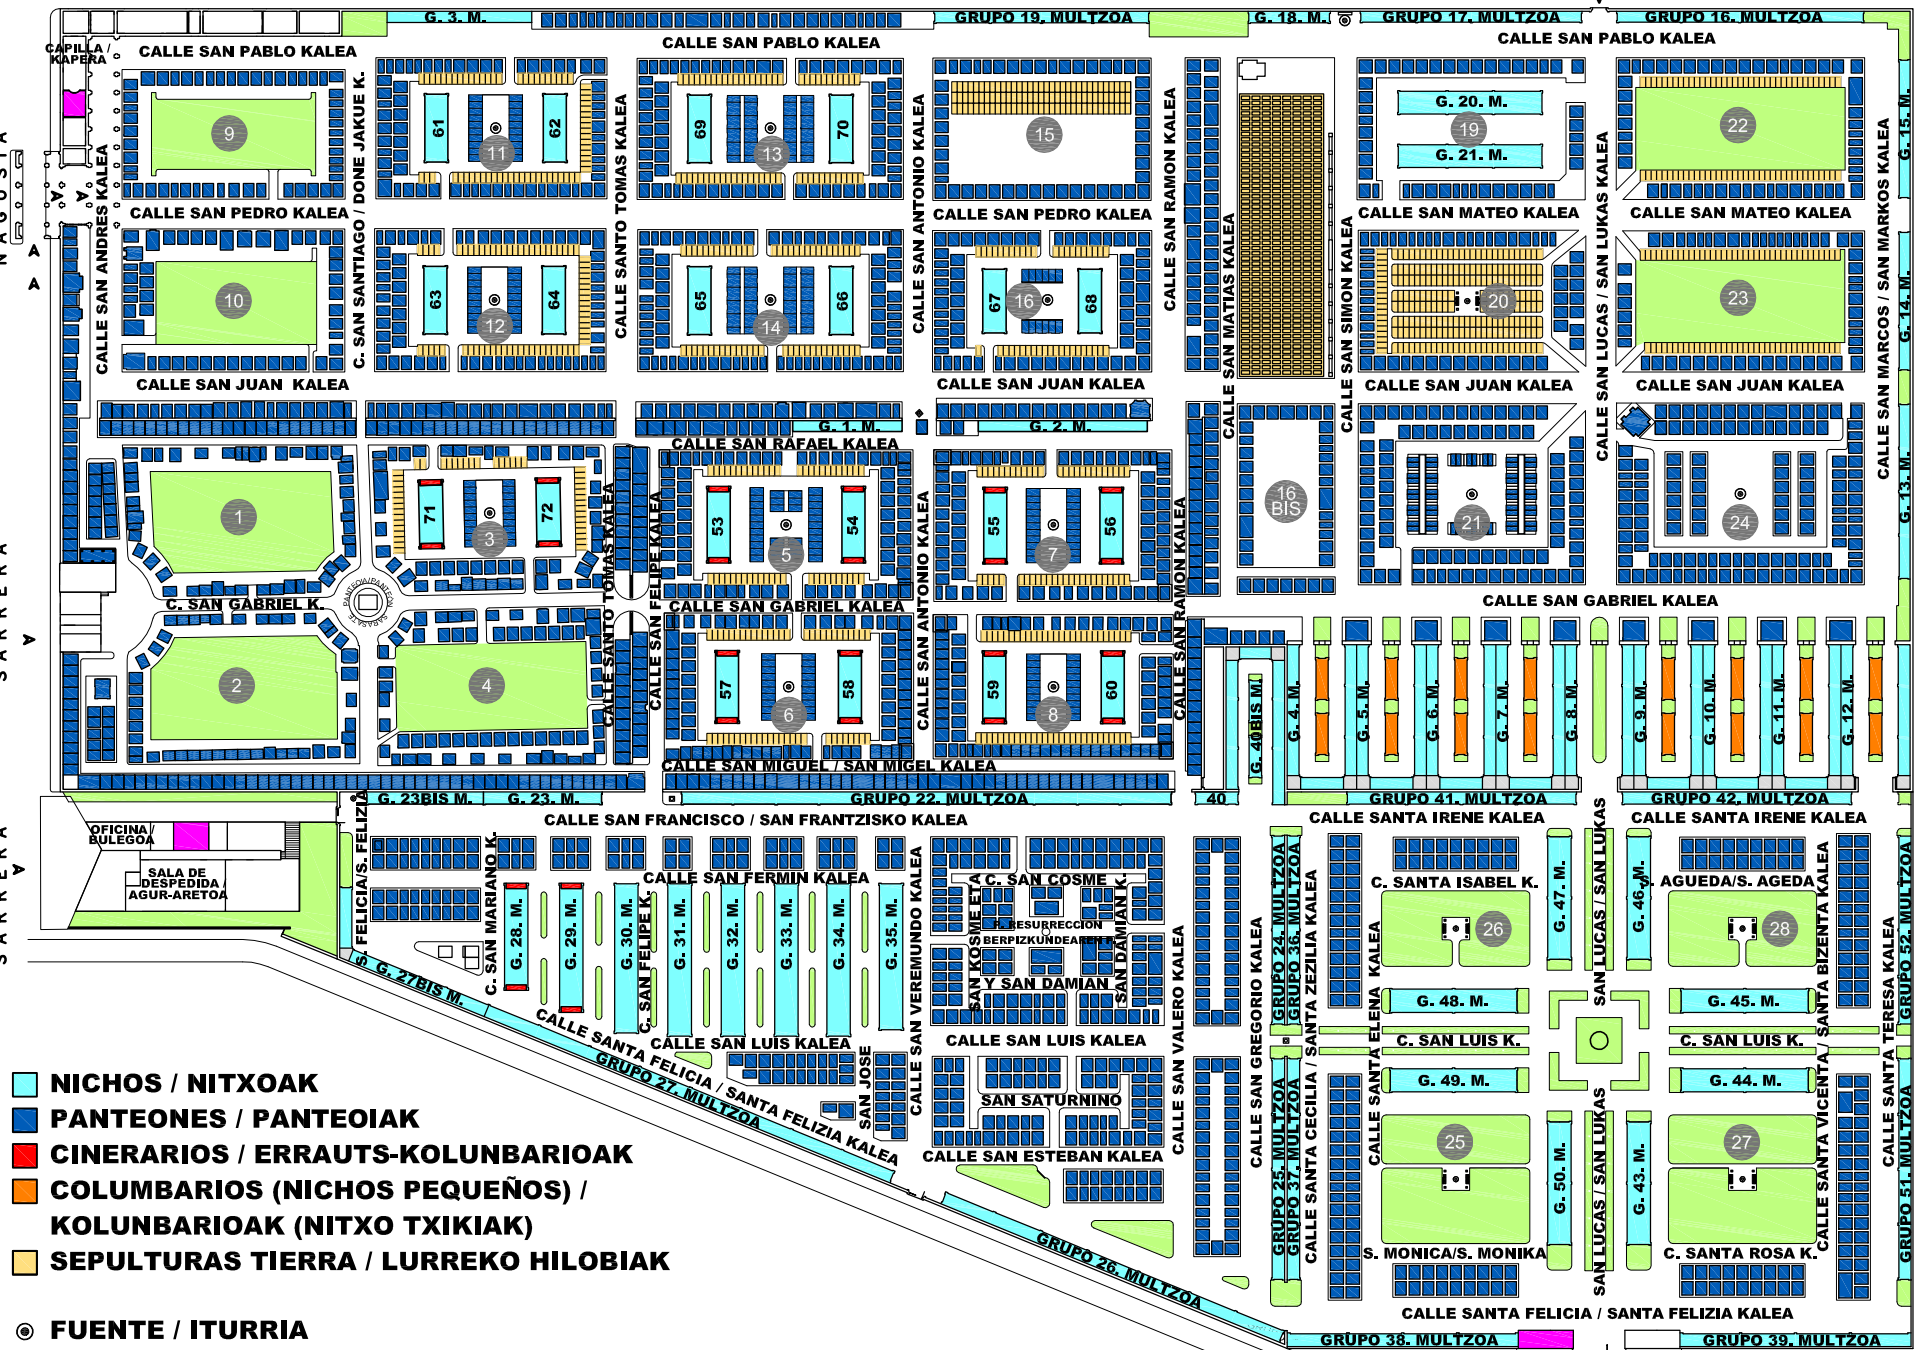

ENTRADA PUERTA DE LOS CIERVOS /  
OREINEN ATEKO SARRERA

ENTRADA  
PRINCIPAL /  
SARRERA  
NAGUSIA

ENTRADA  
SARASATE/  
SARRERA

ENTRADA  
ERRAUSARRERA  
BEKO

- NICHOS / NITXOAK
- PANTEONES / PANTEOIAK
- CINERARIOS / ERRAUTS-KOLUNBARIOAK
- COLUMBARIOS (NICHOS PEQUEÑOS) / KOLUNBARIOAK (NITXO TXIKIAK)
- SEPULTURAS TIERRA / LURREKO HILOBIAK
- FUENTE / ITURRIA
- ASEOS PÚBLICOS / KOMUN PUBLIKOAK

ENTRADA NORTE - PUERTA DEL RÍO /  
IPARRALDEKO SARRERA - IBAI ALDEKO ATEA